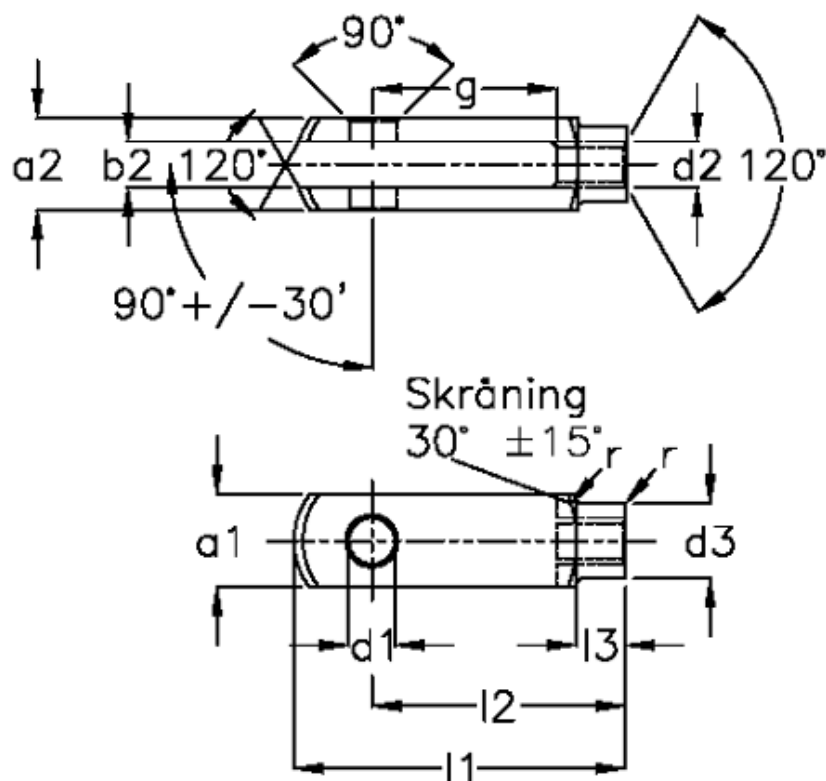

Article number: 140571040

Description: KLEE Fork joint G 10x40 M10, left

Measures

a1 (h11)	= 20	g (+/-0.5)	= 40
a2	= 20 (+0,3 -0,16)	l1 (+/-0.5)	= 72
b1 (B13)	= 10	l2	= 60 (-0,4)
b2	= 10 (+0,7 +0,15)	l3	= 15 (+/-0,2)
d1 H9	= 10	r	= 0.5
d2	= M 10 x 1,5	Size	= G 10 x 40
d3 (+/-0.3)	= 18	Weight	= 0.116
f (+/-0.2)	= 0.5		